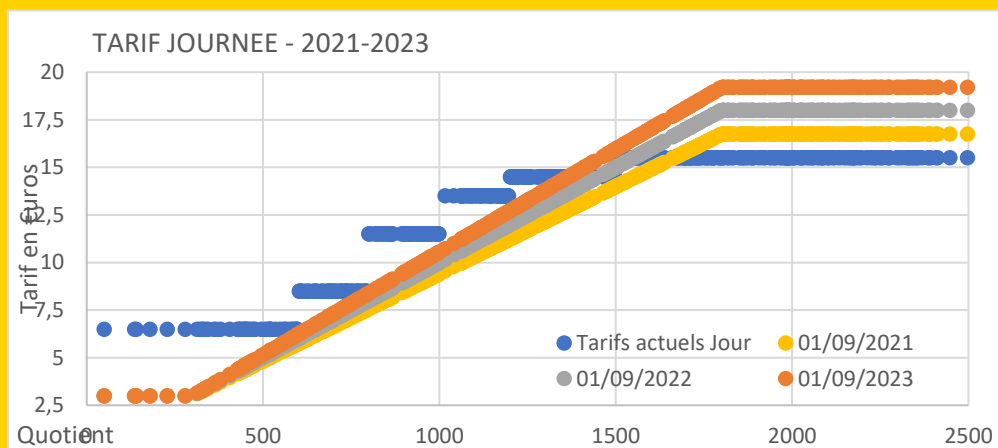

UNE TARIFICATION PLUS JUSTE

Présentation de la tarification au taux d'effort applicable à partir du 1^{er} septembre 2021 au centre de loisirs

Les COTEAUX BORDELAIS

Une nouvelle tarification est mise en place à partir du 1^{er} septembre 2021, pour plus d'équité et de progressivité, en trois évolutions successives (2021, 2022, 2023).

La tarification actuelle du centre de loisirs (en bleu sur le graphique ci-contre), modulée par tranche de tarif, présentait, au changement de tranche, le défaut d'un saut de tarif parfois important, pour un quotient de seulement quelques centimes de plus.

La nouvelle tarification gommara cet effet de saut de tarif et proposera une progression linéaire de celui-ci. Elle est fondée sur le quotient calculé par les services de la Caisse d'Allocations Familiales (revenu imposable et allocations familiales divisé par le nombre de parts). Un coefficient multiplicateur, appelé le taux d'effort, est appliqué au quotient. Une constante est ajoutée pour ajuster le tarif. Un tarif plancher et un tarif plafond sont déterminés pour limiter ces tarifs.

$$\text{MON TARIF} = (\text{MON QUOTIENT} \times \text{TAUX D'EFFORT}) + \text{CONSTANTE}$$

Quatre tarifs différents sont définis selon la fréquentation de votre enfant

- ✓ Tarif demi journée sans repas,
- ✓ Tarif demi journée avec repas
- ✓ Tarif journée avec repas
- ✓ Tarif séjours courts par jour