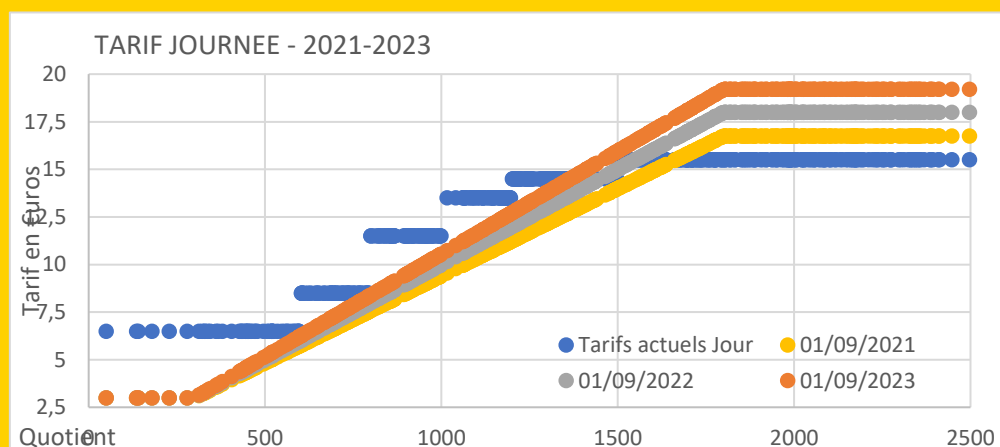

# UNE TARIFICATION PLUS JUSTE

Présentation de la tarification au taux d'effort applicable à partir du 1<sup>er</sup> septembre 2021 au centre de loisirs

## Les COTEAUX BORDELAIS

Une nouvelle tarification est mise en place à partir du 1<sup>er</sup> septembre 2021, pour plus d'équité et de progressivité, en trois évolutions successives (2021, 2022, 2023).

La tarification actuelle du centre de loisirs (en bleu sur le graphique ci-contre), modulée par tranche de tarif, présentait, au changement de tranche, le défaut d'un saut de tarif parfois important, pour un quotient de seulement quelques centimes de plus.

La nouvelle tarification gommara cet effet de saut de tarif et proposera une progression linéaire de celui-ci. Elle est fondée sur le quotient calculé par les services de la Caisse d'Allocations Familiales (revenu imposable et allocations familiales divisé par le nombre de parts). Un coefficient multiplicateur, appelé le taux d'effort, est appliqué au quotient. Une constante est ajoutée pour ajuster le tarif. Un tarif plancher et un tarif plafond sont déterminés pour limiter ces tarifs.